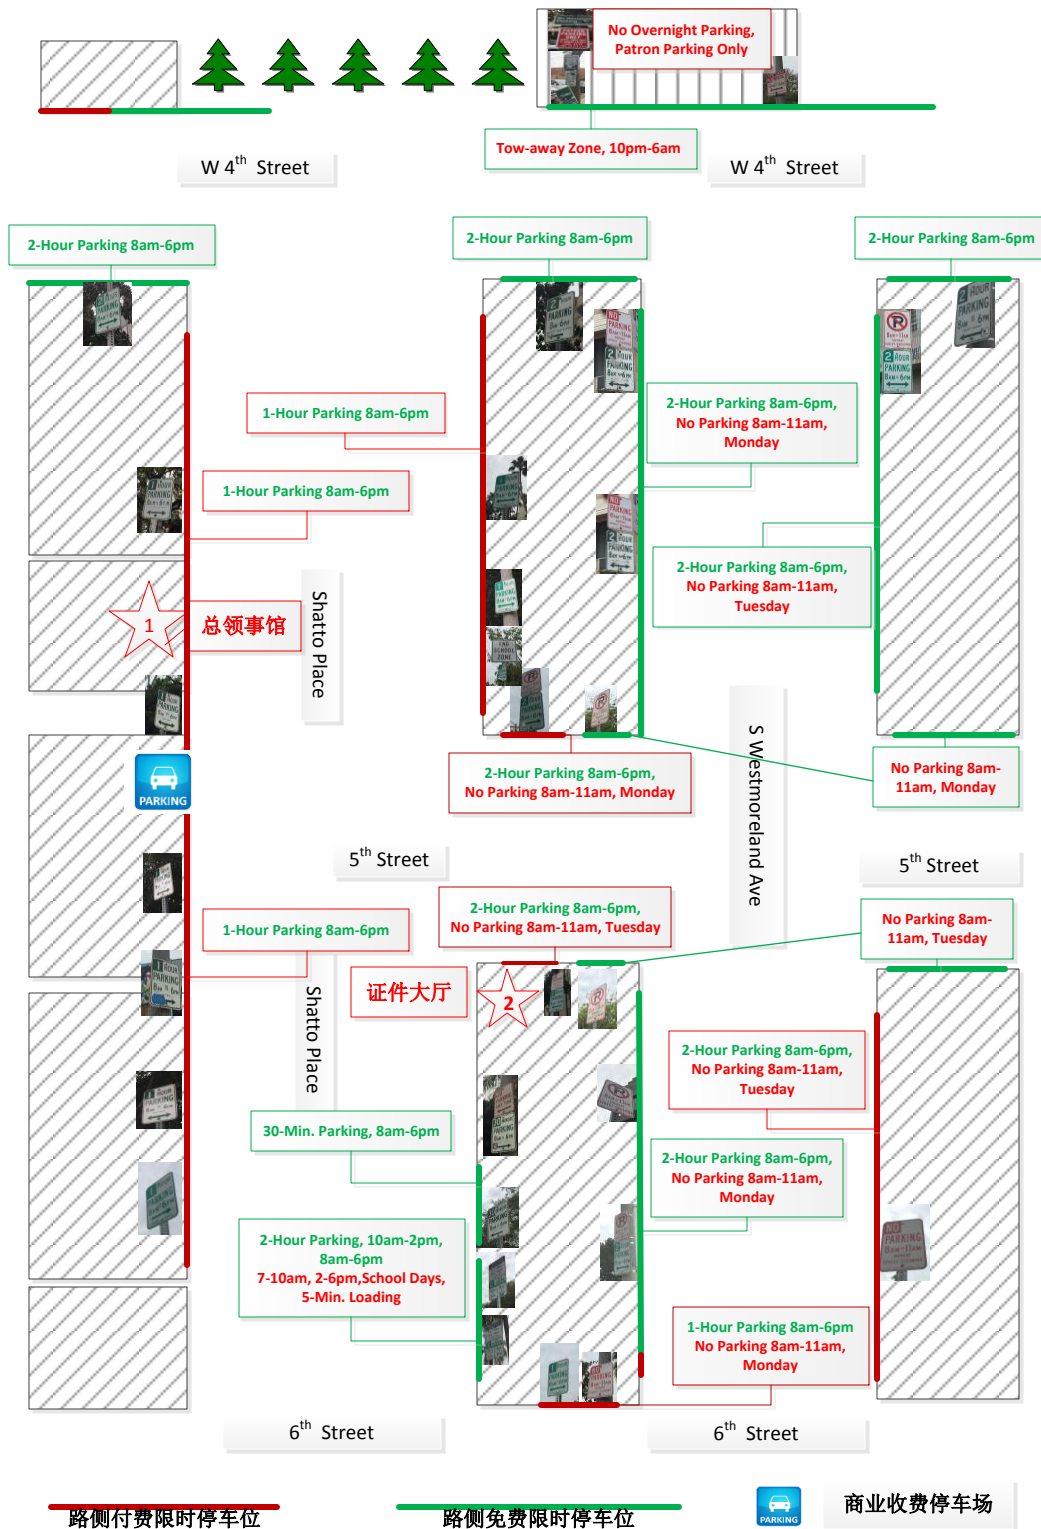

驻洛杉矶总领馆周边停车示意图

2018年3月

请注意： 本停车示意图仅供参考。有关车位及限制性条款可能发生变化，请务必以路边实际标识为准，并按要求交费。总领馆不对任何因停车而出现的违章、事故（包括罚款、拖车）等负责。